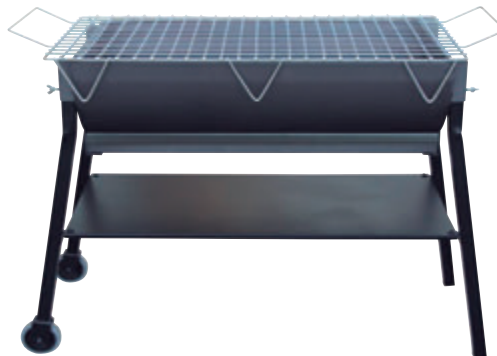

natuur

NOVEDAD

De carbón y leña

BARBACOA SOBREMESA CARBÓN
23024785
35 cm de Ø altura de 25 cm. Parrilla de cocción cromada de 34 cm Ø. Ventilador e interruptor de control de temperatura con pantalla luminosa.

64'95

BARBACOA PAELLERO CARBÓN Y LEÑA
Altura 75 cm. Barbacoa redonda carbón y leña. Con soporte para paellas. Adaptable para quemadores de gas. Parrilla cromo.

139951
Ø 50 cm.

67'95

139952
Ø 60 cm.

82'95

BARBACOA RECTANGULAR CARBÓN, LEÑA Y GAS
140336
Con soporte paella 60x75 cm. Adaptable para quemadores de gas (no incluido). Para carbón vegetal y leña. Parrilla cromo. 60x40x75cm.

84'95

BARBACOA CON PARRILLA INOX
79532
91x44x37 cm. Barbacoa rústica con gran fortaleza, con parrilla inox y escurre grasa. Se puede utilizar tanto leña como carbón vegetal.

144'00

BARBACOA SANTANA
23000671
Apta para carbón y leña. Fabricada en hierro forjado. Plancha y parrilla. Con elevador de manivela. Área de cocción 76x50 cm. Altura 115 cm.

169'00

BARBACOA RECTANGULAR CON BASE REFRACTARIA
23004866
Fabricada en acero, con base de ladrillo refractario. Apta para carbón y leña. Dos alas y parrilla con recoje aceite que se puede colocar en 3 alturas. Dos ruedas

199'00

BARBACOA CON RUEDAS Y PARRILLA INOX
64259
93x68x40 cm. Barbacoa rústica con gran fortaleza, con parrilla inox y escurre grasa. Se puede utilizar tanto leña como carbón vegetal.

214'00

249'00