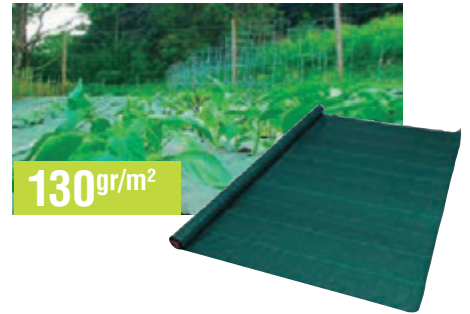

CÉSPED ARTIFICIAL Y SUELO

natuur

Malla antihierba

Fabricada en polipropileno.

80gr/m²

MALLA/FILTRO ANTIHIERBA 124554

Fabricada en polipropileno de 80 gr/m² no tejido. Con protección UV. Color marrón. 1,5x10 m.

12'95

100gr/m²

Referencia	Medidas	Color	PVP
23004280	1x10 m	Negro	6'95
23004283	1x10 m	Verde	6'95
23004281	2x10 m	Negro	12'95
23004284	2x10 m	Verde	12'95
23026097	1x100 m	Negro	49'95
23004285	1x100 m	Verde	49'95

130gr/m²

Referencia	Medidas	Color	PVP
23004286	1x10 m	Verde	7'95
23026102	2x10 m	Verde	14'95
23026103	2x50 m	Verde	64'95

Complementos césped

GRAPAS METÁLICAS

145957

Lote de 10 grapas metálicas verdes de 17 x 3,5 cm. Para sujeción al suelo de mallas antihierbas o césped artificial.

1'95

NORTENE

BANDA DE SOLPAPE PARA CÉSPED ARTIFICIAL

100% polipropileno con capa de apoyo impermeabilizada. Color verde.

141219 0,30x10 m **8'95**
141021 0,30x50 m **22'95**

LIMPIADOR DE CÉSPED ARTIFICIAL

23000245

Elimina e higieniza rápidamente la suciedad, polvo, residuos de alimentos, etc. 1 L.

10'45

DESINFECTANTE CÉSPED ARTIFICIAL

139950

Germicida concentrado de triple acción: Desinfectante, efecto antiestático y con fragancia de hierba recién cortada. Incluye rociador para acoplar a la manguera. 500 ml. Para 400 m².

10'95

CORTADOR ESPECIAL CÉSPED ARTIFICIAL

23000213

9'95

ESCOBA BOTANIKA

9700059

Especialmente diseñada para césped (natural y/o artificial), suelos rugosos y exteriores. Mango telescópico 80-130 cm.

23'75

IRONSIDE®

NOVEDAD

BARREDORA PEINADORA PARA CÉSPED ARTIFICIAL

23024765

Potencia 300 W, ancho de trabajo 44 cm, bolsa recogida de 10 L.

139'00

NOVEDAD

BARREDORA PEINADORA PARA CÉSPED ARTIFICIAL

23024764

Potencia 1800 W, ancho de trabajo 36 cm. Ajuste de altura 5 posiciones, bolsa recogida de 45 L. Hasta superficies de 400 m².

159'00