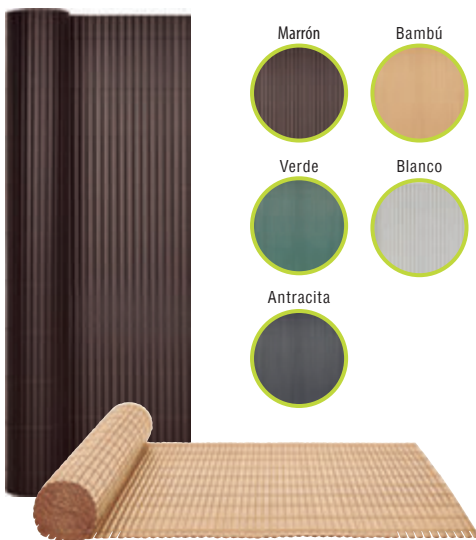

natuur

CAÑIZO SINTÉTICO DOBLE CARA

Fabricado en PVC con lamas de 14 mm unidas con hilo de algodón. Tratamiento anti UV.

Referencia	Medidas	Color	PVP
23004099	1x3 m	Marrón	17'95
23004102	1x3 m	Bambú	17'95
23004105	1x3 m	Verde	17'95
23004108	1x3 m	Blanco	17'95
23004111	1x3 m	Antracita	17'95
23004100	1,5x3 m	Marrón	26'95
23004103	1,5x3 m	Bambú	26'95
23004106	1,5x3 m	Verde	26'95
23004109	1,5x3 m	Blanco	26'95
23004112	1,5x3 m	Antracita	26'95
23004101	2x3 m	Marrón	35'75
23004104	2x3 m	Bambú	35'75
23004107	2x3 m	Verde	35'75
23004110	2x3 m	Blanco	35'75
23004113	2x3 m	Antracita	35'75